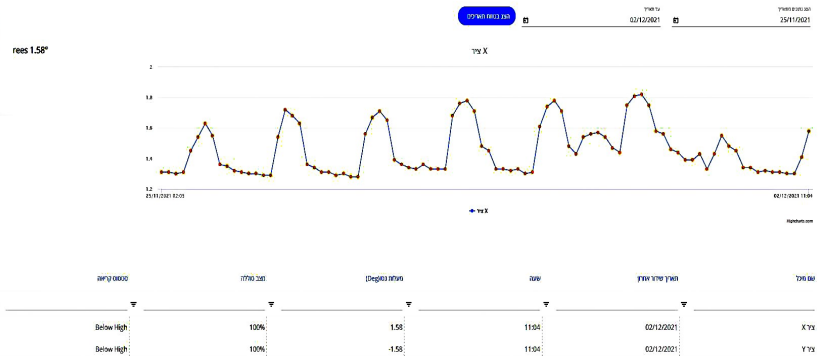

מד זווית אלחוטי (TILTMETER)

Model: Tltbw

מד הזווית הסלולארי הודו צירי מאפשר התקנה מהירה בכל אתר ושידור אוטומטי כל כמה שעות של הזוויות לאפליקציה ייעודית בענן השומרת את היסטוריית הקריאות, מציגה גרף מתאים, מאפשרת הנפקה מיידית של דו"ח אקסל ואף שולחת התראות באימייל במקרה של זיהוי שינויים חריגים. האפליקציה ניתנת לגישה מכל מחשב/טלפון עם חיבור לאינטרנט ומאפשרת ליועץ הקרקע או המפקח כניסה לצפייה בנתונים מכל מקום ובכך מייצרת את הצורך בשליחת אדם לשטח. היחידה מצוידת בסוללה המספיקה למספר שנים, התקנתה פשוטה ומיידית ללא כל צורך בהעברת כבלים בשטח או באספקת מתחים. בנוסף, מד הזווית גם מגיע עם בלוטוס מובנה המאפשר את קריאת הזוויות ישירות לטלפון הנייד (אנדרואיד) ממרחק של עד 30 מטר, לרבות שמירתן ושליחתם כקובץ בפורמט אקסל.

נתונים טכניים

Sensor: MEMS biaxial

Range / Accuracy: $\pm 10^\circ$ (<0.2%) or $\pm 30^\circ$ (<0.5%)

Resolution: 0.01°

Protection class: IP67

Operating Temperature: -40 — 70° c

Battery life: 4 years (4 reading per day)

Tiltmeter Size: 80*75*57 mm
(Aluminum) .

Electronic box: Rigid ABS IP68
150x90x55 mm

אימייל: sales1@ims.co.il

אי.א.מ.א.ס בע"מ טלפון: 04-8110877

www.ims-weighing.com