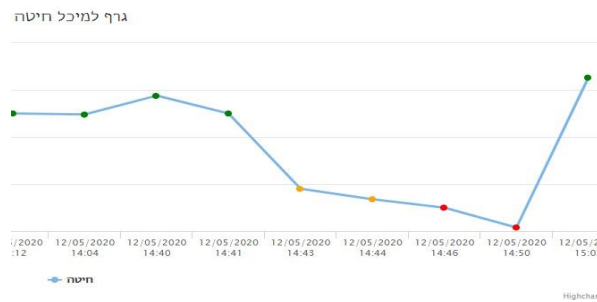

מערכת ניטור אלחוטי למיכלים וסילוסים

המערכת הסלולארית לניטור מיכלים/סילוסים מאפשרת ניטור אלחוטי למיכל ותכולתו לרבות משקל, לחץ טמפרטורה וצפיה בנתונים מכל מקום באמצעות הדפדפן. המערכת פועלת על סוללה שמחזיקה שנים ולכן יכולה להיות מותקנת בכל מקום ואינה תלויה באספקת מתח. הנתונים משודרים ישירות לאפליקציה ייעודית בענן השומרת גם את היסטורית הקריאות, מציגה גרפים, מאפשרת שמירת הנתונים בקובץ אקסל ושולחת אימייל אוטומטי במקרה של חריגות

- * מתאימה למירב החישנים המקובלים
- * אפשרות שדרוג פשוטה לכל מערכת קיימת ללא צורך בהחלפת המתמרים
- * מאפשרת הגדרת 2 ספים להתראה למיכל
- * לחצן ייעודי לביצוע שידור יזום (למשל לאחר מילוי המיכל)
- * מציגה גם את הטמפרטורה בעת המדידה
- * גישה מוגנת סיסמה למספר משתמשים
- * שליטה מלאה של הלקוח לרבות, מתן שמות לכל סילו, קביעת ספי התראה, שינוי קצב הדגימה (1-24 פעמים ביממה), הוספת צופים וכתובות אימייל לקבלת התראות