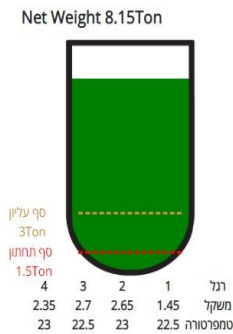

מערכת ניטור אלחוטי למיכלים וסילוסים

המערכת הסלולארית לניטור מיכלים/סילוסים מאפשרת ניטור אלחוטי למיכל ותכולתו לרבות משקל, לחץ טמפרטורה וצפיה בנתונים מכל מקום באמצעות הדפדפן. המערכת פועלת על סוללה שמחזיקה שנים ולכן יכולה להיות מותקנת בכל מקום ואינה תלויה באספקת מתח. הנתונים משודרים ישירות לאפליקציה ייעודית בענן השומרת גם את היסטורית הקריאות, מציגה גרפים, מאפשרת שמירת הנתונים בקובץ אקסל ושולחת אימייל אוטומטי במקרה של חריגות

נתונים טכניים כלליים:

תכונות עיקריות:

- כרטיס ממשק מובנה המתחבר ישירות למתמרי העומס וכן ליציאות סטנדרטיות 0-10 V או 0-5V , 4-20mA
- תקשורת סלולארית מובנית לרבות אנטנה פנימית . אין צורך באינטרנט או WIFI
- קופסה קטנה עמידה למים בתקן IP67
- יכולת לקריאה ישירה ורציפה של החישנים בחיבור ישיר למחשב נייד
- אפשרות לקריאת כל רגל בנפרד -לדיהוי תקלות, בעיות שיווי משקל ועוד
- אפליקציה ייעודית בענן מאובטח שנכתבה במיוחד לצורך ניטור מכלים. קיימת גם אפשרות תפירה/התאמה לדרישות מיוחדות מצד הלקוח

- מתאימה למירב החישנים המקובלים
- אפשרות שדרוג פשוטה לכל מערכת קיימת ללא צורך בהחלפת המתמרים
- מאפשרת הגדרת 2 ספים להתראה למיכל
- לחצן ייעודי לביצוע שידור יזום (למשל לאחר מילוי המיכל)
- מציגה גם את הטמפרטורה בעת המדידה
- גישה מוגנת סיסמה למספר משתמשים
- שליטה מלאה של הלקוח לרבות, מתן שמות לכל סילו, קביעת ספי התראה, שינוי קצב הדגימה (1-24 פעמים ביממה), הוספת צופים וכתובות אימייל לקבלת התראות

אימייל: sales1@ims.co.il

אי.אמ.אס בע"מ ת.ד. 6305 חיפה 31062

www.ims-weighing.com

טלפון: 04-8110877